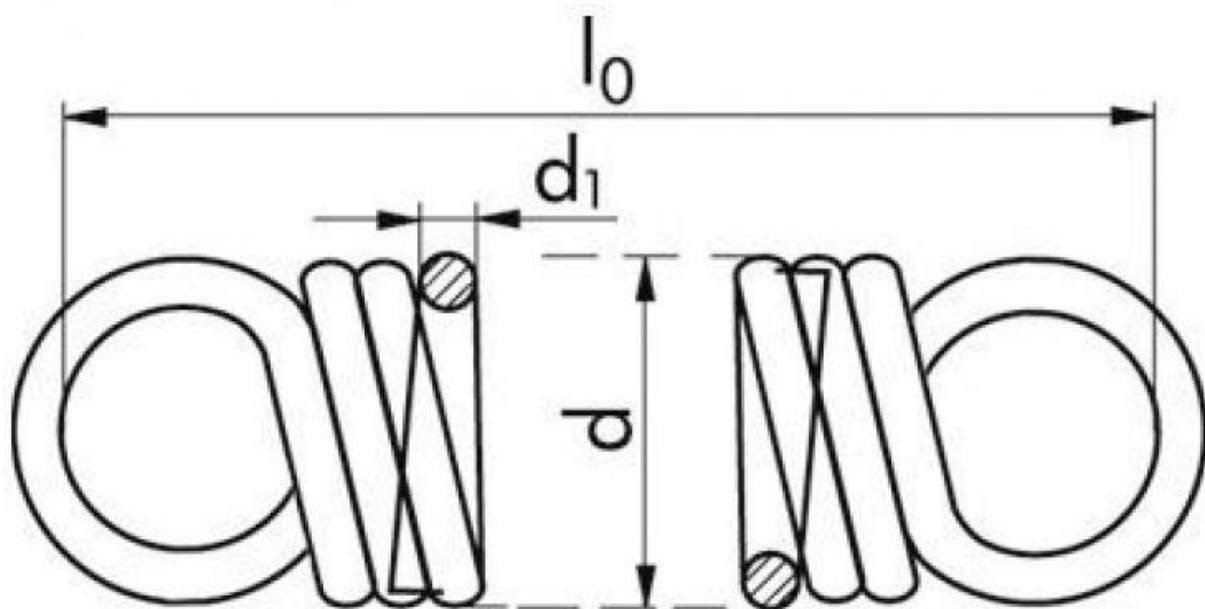

ПРУЖИНА НА ОПЪН

-
- | | |
|--------------|--------------|
| • d: | 7 mm |
| • d1: | 1 mm |
| • l0: | 90 mm |